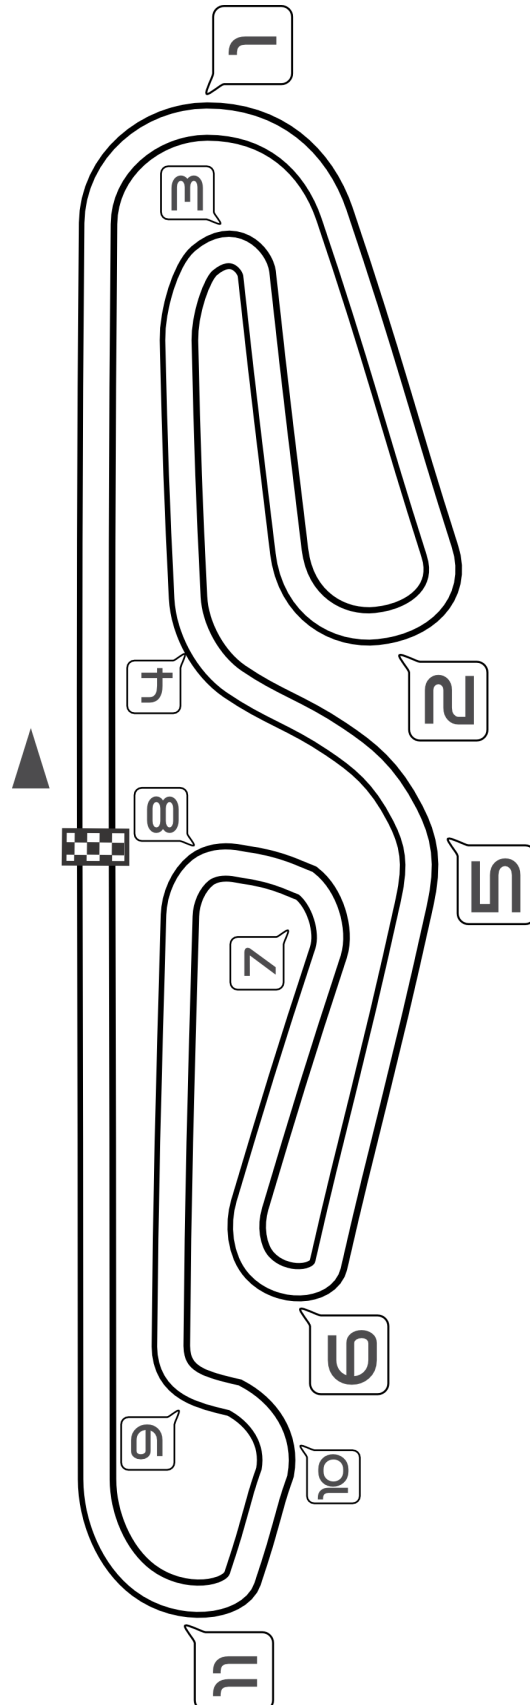

LAYOUT DEL CIRCUITO

Traccia qui le tue traiettorie ideali per confrontarle con altri piloti